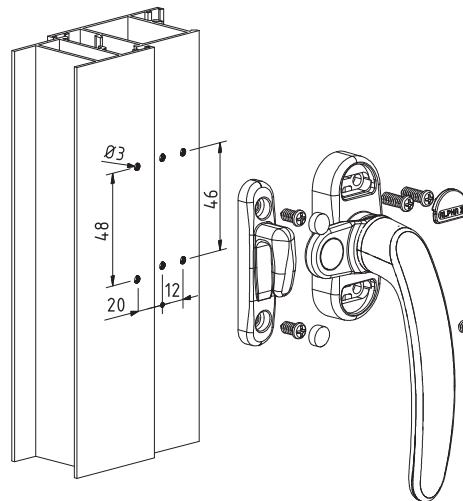

Descripción :

Cierre de presión para ventanas abatibles con calzos para ajustar en diferentes líneas.

Características :

- Instalación con rodillos.
- Para apertura interior o exterior.

Aplicación :

Cuprum: Premium serie 45 ventana batiente.
Cuprum: Panorama S-AB.
Indalum: serie 4000 batiente.
Indalum: serie 2500 batiente.
Española: serie 6000 y serie 6000 RPT.
Española: serie 1400 batiente.

ALPHA

Máx. Press.
0,5mm

Abertura para o interior

Abertura para o exterior

Izquierda por orden

Mecanizado

Piezas
Cuerpo cierre y contra.
Calzos de plástico.
Tornillos de acero Zincado Ø4.2x16.

Materiales
Aluminio , zamak y poliacetal.