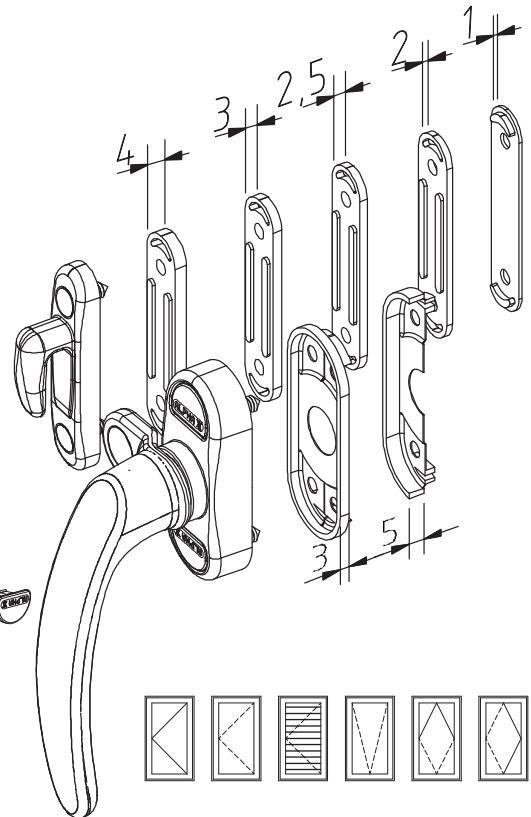

Descripción :

Cierre de presión para ventanas abatibles con calzos para ajustar en diferentes líneas.

Características :

- Instalación con rodillos.
- Para apertura interior o exterior.

Aplicación :

Cuprum: Premium serie 45 ventana batiente.
Cuprum: Panorama S-AB.
Indalum: serie 4000 batiente.
Indalum: serie 2500 batiente.
Española: serie 6000 y serie 6000 RPT.
Española: serie 1400 batiente.

ALPHA

Máx. Press.
0,5mm

Abertura para o interior

Abertura para o exterior

Izquierda por orden

Mecanizado

Piezas
Cuerpo cierre y contra.
Calzos de plástico.
Tornillos de acero Zincado Ø4.2x16.

Materiales
Aluminio , zamak y poliacetal.