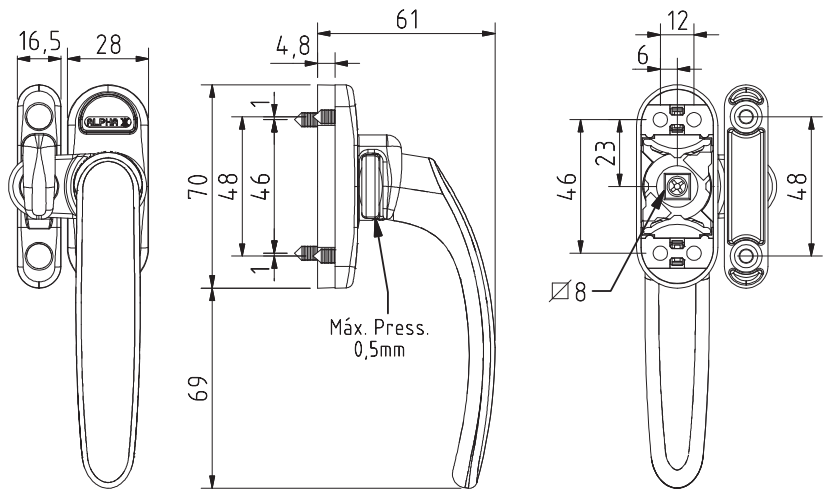

Descripción :

Cierre de presión para ventanas abatibles con calzos para ajustar en diferentes líneas.

Características :

- Instalación con rodillos.
- Para apertura interior o exterior.

Aplicación :

Cuprum: Premium serie 45 ventana batiente.
Cuprum: Panorama S-AB.
Indalum: serie 4000 batiente.
Indalum: serie 2500 batiente.
Española: serie 6000 y serie 6000 RPT.
Española: serie 1400 batiente.

ALPHA

Máx. Press.
0,5mm

Abertura para o interior

Abertura para o exterior

Izquierda por orden

Mecanizado

Piezas
Cuerpo cierre y contra.
Calzos de plástico.
Tornillos de acero Zincado Ø4.2x16.

Materiales
Aluminio , zamak y poliacetal.